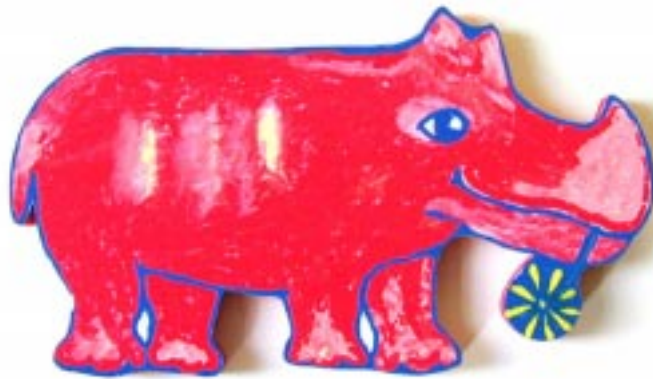

Gestaltung einer Arztpraxis (Gynokologie)

Bild mit Bär, Blume und Storch, 140x80 cm

Behandlungsraum 1

Bild mit Delfin, 30x30 cm, über dem Gyn.Stuhl

Behandlungsraum 2

ElefantRosa u. ElefantBlau über dem Ultraschallgerät:
Wird es ein Junge oder ein Mädchen?

Geschenk an die Patientin nach der Geburt:

1 Lätzchen zur Wahl für den Säugling

Bär und Nashorn als Objekt

Objekte aus Hartfaserschaumplatte, ca. 50x 50 cm, beidseitig mit Leinwand Kaschiert.

First Shirt Kollektion: Shirts u. Bilder